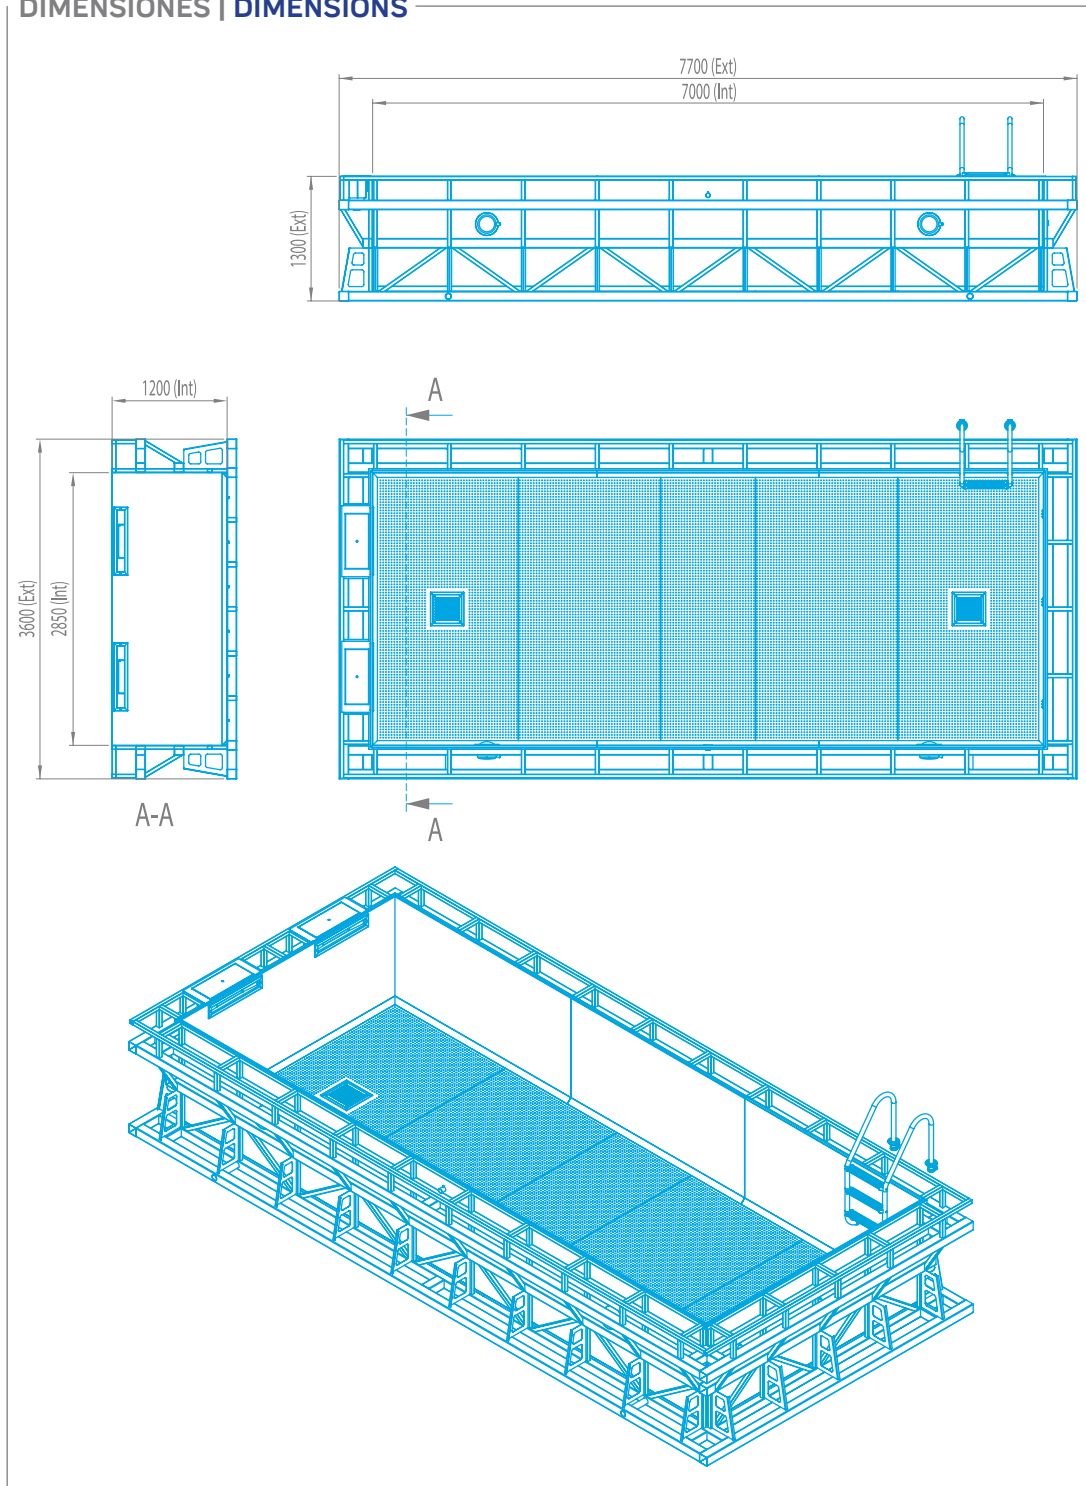

O P T I M A L

PISCINAS EN INOX CON SKIMMER · STAINLESS STEEL POOL WITH SKIMMER 7 x 3 x 1,2 m

ESPECIFICACIONES GENERALES		GENERAL SPECIFICATIONS
Dimensiones internas	7 x 2,85 x 1,2 m	Internal dimensions
Dimensiones externas	7,7 x 3,6 x 1,3 m	External dimensions
Capacidad de agua	24 m ³	Water capacity
Peso vacío-Peso lleno	2650 kg / 26650 kg	Empty weight-Full weight

OPTIMAL

PISCINAS EN INOX CON SKIMMER · STAINLESS STEEL POOL WITH SKIMMER

7 x 3 x 1,2 m

DIMENSIONES | DIMENSIONS

Алматы (7273)495-231
 Ангарск (3955)60-70-56
 Архангельск (8182)63-90-72
 Астрахань (8512)99-46-04
 Барнаул (3852)73-04-60
 Белгород (4722)40-23-64
 Благовещенск (4162)22-76-07
 Брянск (4832)59-03-52
 Владивосток (423)249-28-31
 Владикавказ (8672)28-90-48
 Владимир (4922)49-43-18
 Волгоград (844)278-03-48
 Вологда (8172)26-41-59
 Воронеж (473)204-51-73
 Екатеринбург (343)384-55-89