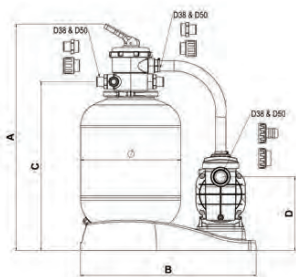

## ОПИСАНИЕ

Моноблок включает фильтр, изготовленный из высокопрочного выдувного термопластика, а также 6-ходовой многопозиционный вентиль, манометр, ручной клапан сброса воздуха и воды, компактный самовсасывающий насос с электрическим шнуром и вилкой, шлангом, фитингами, основанием и аксессуарами для полной сборки всего комплекта.

Максимальное рабочее давление 2,4 бар.  
В комплект входят фитинги D38 и D50 мм.

Соответствует требованиям к фильтрации согласно стандарту EN 16713-1.

	Артикул	Стандартная упаковка	Стандартный вес, кг	Стандартный объем, м³
380 – 5 м³/ч	74471	1	20	0.33
400 – 6 м³/ч	74472	1	20.5	0.33
500 – 8 м³/ч	74473	1	24	0.37
500 – 10 м³/ч	74474	1	25.5	0.37
600 – 12 м³/ч	74475	1	29	0.42
600 – 14 м³/ч	74476	1	30	0.42

## ТЕХНИЧЕСКИЕ ХАРАКТЕРИСТИКИ

	74471	74472	74473	74474	74475	74476
Ø (мм)	380	400	500	500	600	600
A (мм)	860	905	975	975	1.030	1.030
B (мм)	710	710	830	830	830	830
C (мм)	635	650	740	740	816	816
D (мм)	295	295	295	295	295	295

## ТЕХНИЧЕСКИЕ ХАРАКТЕРИСТИКИ

Артикул	Производительность м³/ч	Ø Фильтра мм	Мощность насоса л.с.	Ø Фитинга мм	Песок кг*	Упаковка	
						Вес кг	Размеры мм
74471	5	380	1/3	38 / 50	40	20	790x600x700
74472	6	400	1/3	38 / 50	40	20.5	
74473	8	500	1/2	38 / 50	100	24	870x600x715
74474	10	500	3/4	38 / 50	100	25.5	
74475	12	600	3/4	38 / 50	150	29	870x600x800
74476	14	600	1	38 / 50	150	30	