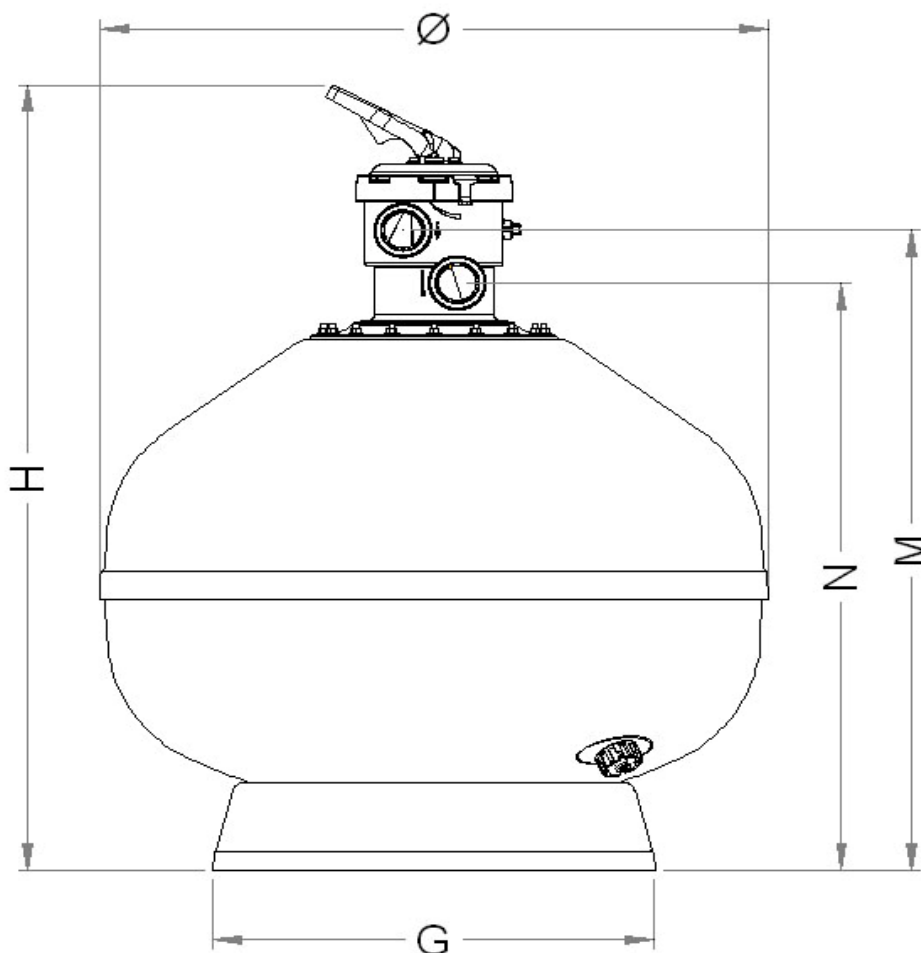

Código	Ø	H (mm)	M (mm)	N (mm)	G (mm)
32430	450	880	710	650	347
32431	500	920	750	690	400
32432	600	1020	850	790	400
33850	750	1124	913	837	490
33851	900	1274	1063	987	625

Алматы (7273)495-231
Ангарск (3955)60-70-56
Архангельск (8182)63-90-72
Астрахань (8512)99-46-04
Барнаул (3852)73-04-60
Белгород (4722)40-23-64
Благовещенск (4162)22-76-07
Брянск (4832)59-03-52
Владивосток (423)249-28-31
Владикавказ (8672)28-90-48
Владимир (4922)49-43-18
Волгоград (844)278-03-48
Вологда (8172)26-41-59
Воронеж (473)204-51-73
Екатеринбург (343)384-55-89

Иваново (4932)77-34-06
Ижевск (3412)26-03-58
Иркутск (395)279-98-46
Казань (843)206-01-48
Калининград (4012)72-03-81
Калуга (4842)92-23-67
Кемерово (3842)65-04-62
Киров (8332)68-02-04
Коломна (4966)23-41-49
Кострома (4942)77-07-48
Краснодар (861)203-40-90
Красноярск (391)204-63-61
Курск (4712)77-13-04
Курган (3522)50-90-47
Липецк (4742)52-20-81

Магнитогорск (3519)55-03-13
Москва (495)268-04-70
Мурманск (8152)59-64-93
Набережные Челны (8552)20-53-41
Нижний Новгород (831)429-08-12
Новокузнецк (3843)20-46-81
Новосибирск (383)227-86-73
Омск (3812)21-46-40
Орел (4862)44-53-42
Оренбург (3532)37-68-04
Пенза (8412)22-31-16
Петрозаводск (8142)55-98-37
Псков (8112)59-10-37
Пермь (342)205-81-47

Ростов-на-Дону (863)308-18-15
Рязань (4912)46-61-64
Самара (846)206-03-16
Санкт-Петербург (812)309-46-40
Саратов (845)249-38-78
Севастополь (8692)22-31-93
Саранск (8342)22-96-24
Симферополь (3652)67-13-56
Смоленск (4812)29-41-54
Сочи (862)225-72-31
Ставрополь (8652)20-65-13
Сургут (3462)77-98-35
Сыктывкар (8212)25-95-17
Тамбов (4752)50-40-97
Тверь (4822)63-31-35

Тольятти (8482)63-91-07
Томск (3822)98-41-53
Тула (4872)33-79-87
Тюмень (3452)66-21-18
Ульяновск (8422)24-23-59
Улан-Удэ (3012)59-97-51
Уфа (347)229-48-12
Хабаровск (4212)92-98-04
Чебоксары (8352)28-53-07
Челябинск (351)202-03-61
Череповец (8202)49-02-64
Чита (3022)38-34-83
Якутск (4112)23-90-97
Ярославль (4852)69-52-93