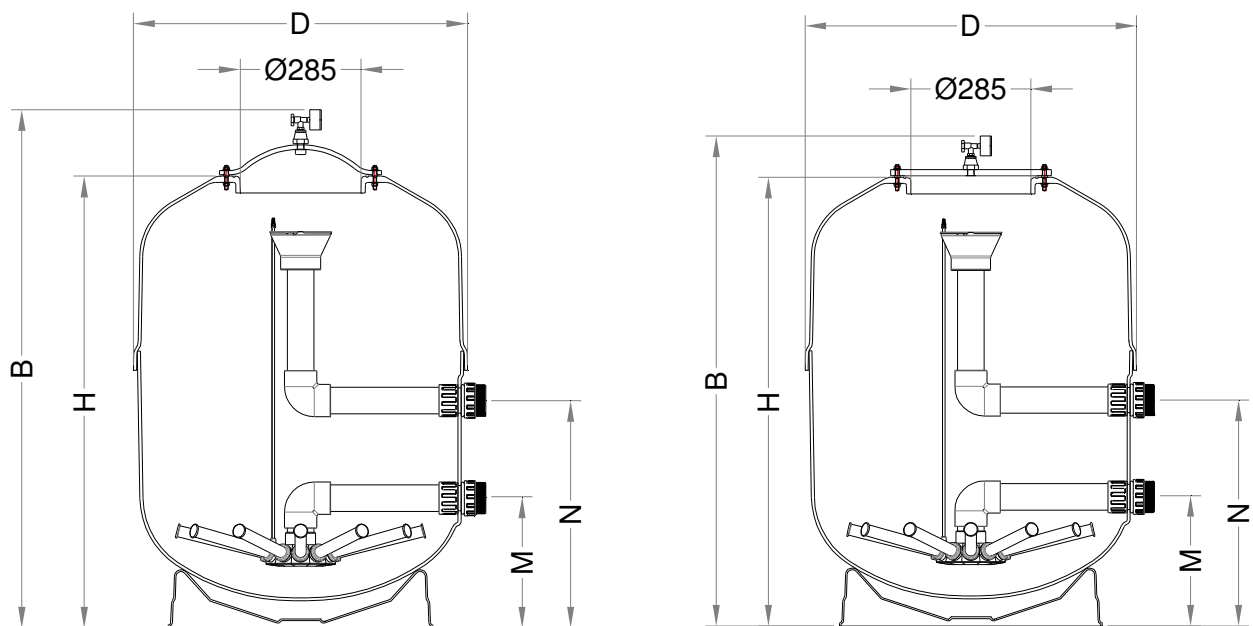

4. DIMENSIONS

H (mm)	891	946	1065	1135
M (mm)	335	360	325	415
N (mm)	460	485	555	685
D (mm)	545	640	790	940
B polyester lid / methacrylate lid (mm)	1034 / 994	1089 / 1049	1208 / 1169	1278 / 1239

POLYESTER LID