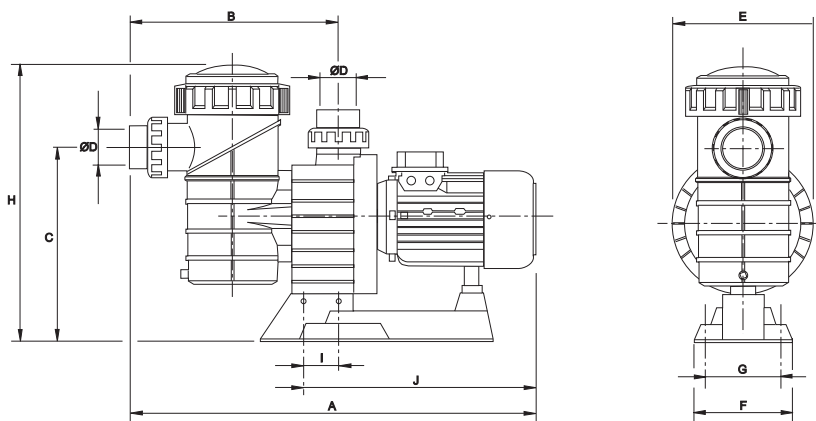

Насос Maxim

ОПИСАНИЕ

Корпус и опора насоса выполнены из термостойкого пластика, вал мотора выполнен из нержавеющей стали AISI-316 с двойной изоляцией и степенью защиты мотора IP-55.

Сетчатый фильтр объемом 8 л с прозрачной крышкой.

Опции:
60 Гц насосы
(артикул XXXX-0810).

Артикул Стандартная упаковка Стандартный вес, кг Стандартный объем, м³

Maxim 3.5 л.с	08003	1	32	0.184
Maxim 4.5 л.с	08004	1	34	0.184
Maxim 5.5 л.с	08005	1	37	0.184

*A

ТЕХНИЧЕСКИЕ ХАРАКТЕРИСТИКИ

Артикул	Мощность	Соединение	Напряжение	мса					
				8	10	12	14	16	19.5
				м³/ч					
08003	3.5 л.с.	3" резьбовое соединение	230/400 В III	56	50	42	34	23	0
08004	4.5 л.с.		230/400 В III	74	66	57	46	30	0
08005	5.5 л.с.		230/400 В III	88	78	67	53	34	0

Артикул	Тип	Напряжение	A мм	B мм	C мм	Ø D мм	E мм	F мм	G мм	H мм	I мм	J мм
08003	3,5	230/400	815	430	385	90	287	200	140	530	65	468
08004	4,5	230/400	815	430	385	90	287	200	140	530	65	468
08005	5,5	230/400	847	430	385	90	287	200	140	530	65	500