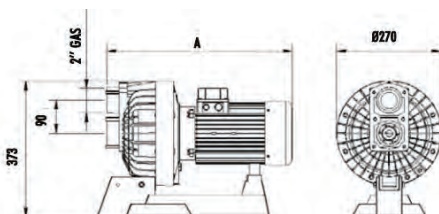

Насос Contra CCH

ОПИСАНИЕ

Насосы предназначены для создания искусственного течения воды в бассейне. Насосы выпускаются в пластиковом корпусе и имеют двойную изоляцию вала двигателя. Защита двигателя IP-54. При 10 м.вод.ст. напор насоса арт. 11505 составляет 24 м³/ч, арт. 25415 - 35 м³/ч, арт. 11504 - 40 м³/ч.

	Артикул	Стандартная упаковка	Стандартный вес, кг	Стандартный объем, м ³
CCH 200M	11505	1	27	0.098
CCH 300M	25415	1	29	0.098
CCH 350T	11504	1	30.5	0.098

ТЕХНИЧЕСКИЕ ХАРАКТЕРИСТИКИ

Артикул	л.с.	A
11505	2 II	474
25415	3 II	475
11504	3.5 III	516