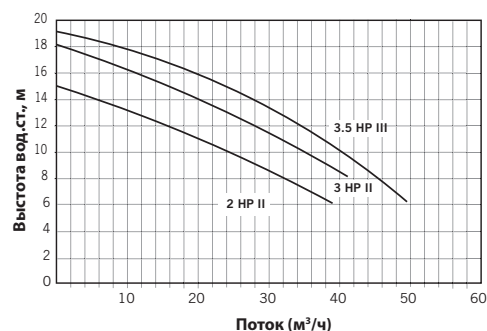

РАБОЧИЕ ХАРАКТЕРИСТИКИ

Алматы (7273)495-231
Ангарск (3955)60-70-56
Архангельск (8182)63-90-72
Астрахань (8512)99-46-04
Барнаул (3852)73-04-60
Белгород (4722)40-23-64
Благовещенск (4162)22-76-07
Брянск (4832)59-03-52
Владивосток (423)249-28-31
Владикавказ (8672)28-90-48
Владимир (4922)49-43-18
Волгоград (844)278-03-48
Вологда (8172)26-41-59
Воронеж (473)204-51-73
Екатеринбург (343)384-55-89

Иваново (4932)77-34-06
Ижевск (3412)26-03-58
Иркутск (395)279-98-46
Казань (843)206-01-48
Калининград (4012)72-03-81
Калуга (4842)92-23-67
Кемерово (3842)65-04-62
Киров (8332)68-02-04
Коломна (4966)23-41-49
Кострома (4942)77-07-48
Краснодар (861)203-40-90
Красноярск (391)204-63-61
Курск (4712)77-13-04
Курган (3522)50-90-47
Липецк (4742)52-20-81

Магнитогорск (3519)55-03-13
Москва (495)268-04-70
Мурманск (8152)59-64-93
Набережные Челны (8552)20-53-41
Нижний Новгород (831)429-08-12
Новокузнецк (3843)20-46-81
Ноябрьск (3496)41-32-12
Новосибирск (383)227-86-73
Омск (3812)21-46-40
Орел (4862)44-53-42
Оренбург (3532)37-68-04
Пенза (8412)22-31-16
Петрозаводск (8142)55-98-37
Псков (8112)59-10-37
Пермь (342)205-81-47

Ростов-на-Дону (863)308-18-15
Рязань (4912)46-61-64
Самара (846)206-03-16
Санкт-Петербург (812)309-46-40
Саратов (845)249-38-78
Севастополь (8692)22-31-93
Саранск (8342)22-96-24
Симферополь (3652)67-13-56
Смоленск (4812)29-41-54
Сочи (862)225-72-31
Ставрополь (8652)20-65-13
Сургут (3462)77-98-35
Сыктывкар (8212)25-95-17
Тамбов (4752)50-40-97
Тверь (4822)63-31-35

Тольятти (8482)63-91-07
Томск (3822)98-41-53
Тула (4872)33-79-87
Тюмень (3452)66-21-18
Ульяновск (8422)24-23-59
Улан-Удэ (3012)59-97-51
Уфа (347)229-48-12
Хабаровск (4212)92-98-04
Чебоксары (8352)28-53-07
Челябинск (351)202-03-61
Череповец (8202)49-02-64
Чита (3022)38-34-83
Якутск (4112)23-90-97
Ярославль (4852)69-52-93

Россия +7(495)268-04-70

Казахстан +7(7172)727-132

Киргизия +996(312)96-26-47

<https://astralpool.nt-rt.ru/> || aow@nt-rt.ru