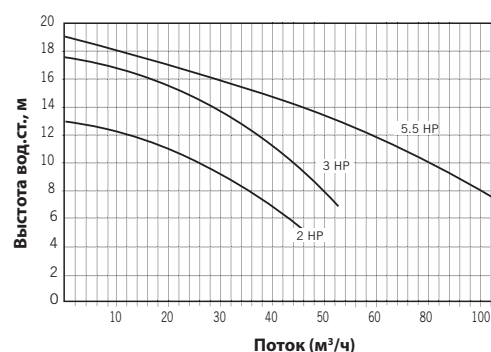

РАБОЧИЕ ХАРАКТЕРИСТИКИ

Алматы (7273)495-231
Ангарск (3955)60-70-56
Архангельск (8182)63-90-72
Астрахань (8512)99-46-04
Барнаул (3852)73-04-60
Белгород (4722)40-23-64
Благовещенск (4162)22-76-07
Брянск (4832)59-03-52
Владивосток (423)249-28-31
Владикавказ (8672)28-90-48
Владимир (4922)49-43-18
Волгоград (844)278-03-48
Вологда (8172)26-41-59
Воронеж (473)204-51-73
Екатеринбург (343)384-55-89

Иваново (4932)77-34-06
Ижевск (3412)26-03-58
Иркутск (395)279-98-46
Казань (843)206-01-48
Калининград (4012)72-03-81
Калуга (4842)92-23-67
Кемерово (3842)65-04-62
Киров (8332)68-02-04
Коломна (4966)23-41-49
Кострома (4942)77-07-48
Краснодар (861)203-40-90
Красноярск (391)204-63-61
Курск (4712)77-13-04
Курган (3522)50-90-47
Липецк (4742)52-20-81

Магнитогорск (3519)55-03-13
Москва (495)268-04-70
Мурманск (8152)59-64-93
Набережные Челны (8552)20-53-41
Нижний Новгород (831)429-08-12
Новокузнецк (3843)20-46-81
Ноябрьск (3496)41-32-12
Новосибирск (383)227-86-73
Омск (3812)21-46-40
Орел (4862)44-53-42
Оренбург (3532)37-68-04
Пенза (8412)22-31-16
Петрозаводск (8142)55-98-37
Псков (8112)59-10-37
Пермь (342)205-81-47

Ростов-на-Дону (863)308-18-15
Рязань (4912)46-61-64
Самара (846)206-03-16
Санкт-Петербург (812)309-46-40
Саратов (845)249-38-78
Севастополь (8692)22-31-93
Саранск (8342)22-96-24
Симферополь (3652)67-13-56
Смоленск (4812)29-41-54
Сочи (862)225-72-31
Ставрополь (8652)20-65-13
Сургут (3462)77-98-35
Сыктывкар (8212)25-95-17
Тамбов (4752)50-40-97
Тверь (4822)63-31-35

Тольятти (8482)63-91-07
Томск (3822)98-41-53
Тула (4872)33-79-87
Тюмень (3452)66-21-18
Ульяновск (8422)24-23-59
Улан-Удэ (3012)59-97-51
Уфа (347)229-48-12
Хабаровск (4212)92-98-04
Чебоксары (8352)28-53-07
Челябинск (351)202-03-61
Череповец (8202)49-02-64
Чита (3022)38-34-83
Якутск (4112)23-90-97
Ярославль (4852)69-52-93

Россия +7(495)268-04-70

Казахстан +7(7172)727-132

Киргизия +996(312)96-26-47

<https://astralpool.nt-rt.ru/> || aow@nt-rt.ru