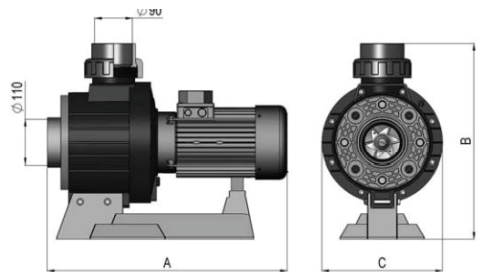

РАБОЧИЕ ХАРАКТЕРИСТИКИ

Алматы (7273)495-231
Ангарск (3955)60-70-56
Архангельск (8182)63-90-72
Астрахань (8512)99-46-04
Барнаул (3852)73-04-60
Белгород (4722)40-23-64
Благовещенск (4162)22-76-07
Брянск (4832)59-03-52
Владивосток (423)249-28-31
Владикавказ (8672)28-90-48
Владимир (4922)49-43-18
Волгоград (844)278-03-48
Вологда (8172)26-41-59
Воронеж (473)204-51-73
Екатеринбург (343)384-55-89

Иваново (4932)77-34-06
Ижевск (3412)26-03-58
Иркутск (395)279-98-46
Казань (843)206-01-48
Калининград (4012)72-03-81
Калуга (4842)92-23-67
Кемерово (3842)65-04-62
Киров (8332)68-02-04
Коломна (4966)23-41-49
Кострома (4942)77-07-48
Краснодар (861)203-40-90
Красноярск (391)204-63-61
Курск (4712)77-13-04
Курган (3522)50-90-47
Липецк (4742)52-20-81

Магнитогорск (3519)55-03-13
Москва (495)268-04-70
Мурманск (8152)59-64-93
Набережные Челны (8552)20-53-41
Нижний Новгород (831)429-08-12
Новокузнецк (3843)20-46-81
Ноябрьск (3496)41-32-12
Новосибирск (383)227-86-73
Омск (3812)21-46-40
Орел (4862)44-53-42
Оренбург (3532)37-68-04
Пенза (8412)22-31-16
Петрозаводск (8142)55-98-37
Псков (8112)59-10-37
Пермь (342)205-81-47

Ростов-на-Дону (863)308-18-15
Рязань (4912)46-61-64
Самара (846)206-03-16
Санкт-Петербург (812)309-46-40
Саратов (845)249-38-78
Севастополь (8692)22-31-93
Саранск (8342)22-96-24
Симферополь (3652)67-13-56
Смоленск (4812)29-41-54
Сочи (862)225-72-31
Ставрополь (8652)20-65-13
Сургут (3462)77-98-35
Сыктывкар (8212)25-95-17
Тамбов (4752)50-40-97
Тверь (4822)63-31-35

Тольятти (8482)63-91-07
Томск (3822)98-41-53
Тула (4872)33-79-87
Тюмень (3452)66-21-18
Ульяновск (8422)24-23-59
Улан-Удэ (3012)59-97-51
Уфа (347)229-48-12
Хабаровск (4212)92-98-04
Чебоксары (8352)28-53-07
Челябинск (351)202-03-61
Череповец (8202)49-02-64
Чита (3022)38-34-83
Якутск (4112)23-90-97
Ярославль (4852)69-52-93

Россия +7(495)268-04-70

Казахстан +7(7172)727-132

Киргизия +996(312)96-26-47

<https://astralpool.nt-rt.ru/> || aow@nt-rt.ru