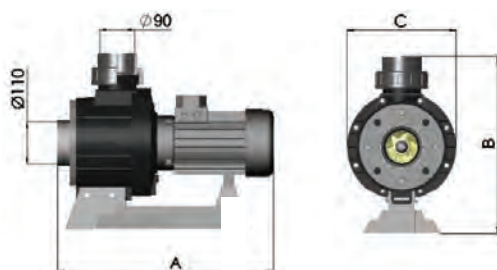

ТЕХНИЧЕСКИЕ ХАРАКТЕРИСТИКИ

Артикул	л.с.	A	B	C
65549	5.5 III	540	466	288