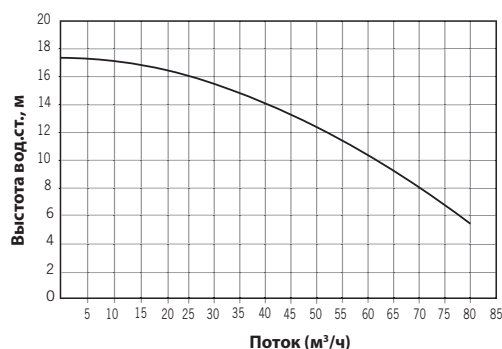

Артикул Стандартная упаковка Стандартный вес, кг Стандартный объем, м³

CCIV 450T 11509 1 32.5 0.098
*А

ТЕХНИЧЕСКИЕ ХАРАКТЕРИСТИКИ

Артикул	л.с.	A	B	C
11509	4,5 III	571	466	288

РАБОЧИЕ ХАРАКТЕРИСТИКИ

Алматы (7273)495-231
Ангарск (3955)60-70-56
Архангельск (8182)63-90-72
Астрахань (8512)99-46-04
Барнаул (3852)73-04-60
Белгород (4722)40-23-64
Благовещенск (4162)22-76-07
Брянск (4832)59-03-52
Владивосток (423)249-28-31
Владикавказ (8672)28-90-48
Владимир (4922)49-43-18
Волгоград (844)278-03-48
Вологда (8172)26-41-59
Воронеж (473)204-51-73
Екатеринбург (343)384-55-89