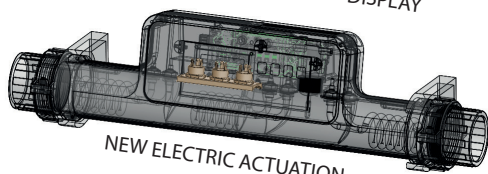

NEW ELECTRIC ACTUATION