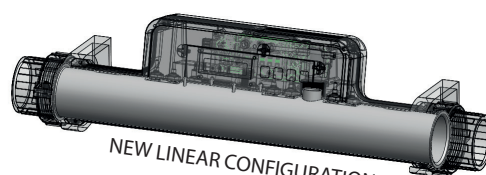

NEW LINEAR CONFIGURATION