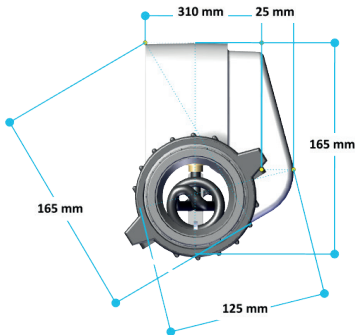

Алматы (7273)495-231
Ангарск (3955)60-70-56
Архангельск (8182)63-90-72
Астрахань (8512)99-46-04
Барнаул (3852)73-04-60
Белгород (4722)40-23-64
Благовещенск (4162)22-76-07
Брянск (4832)59-03-52
Владивосток (423)249-28-31
Владикавказ (8672)28-90-48
Владимир (4922)49-43-18
Волгоград (844)278-03-48
Вологда (8172)26-41-59
Воронеж (473)204-51-73
Екатеринбург (343)384-55-89

Иваново (4932)77-34-06
Ижевск (3412)26-03-58
Иркутск (395)279-98-46
Казань (843)206-01-48
Калининград (4012)72-03-81
Калуга (4842)92-23-67
Кемерово (3842)65-04-62
Киров (8332)68-02-04
Коломна (4966)23-41-49
Кострома (4942)77-07-48
Краснодар (861)203-40-90
Красноярск (391)204-63-61
Курск (4712)77-13-04
Курган (3522)50-90-47
Липецк (4742)52-20-81

Магнитогорск (3519)55-03-13
Москва (495)268-04-70
Мурманск (8152)59-64-93
Набережные Челны (8552)20-53-41
Нижний Новгород (831)429-08-12
Новокузнецк (3843)20-46-81
Ноябрьск (3496)41-32-12
Новосибирск (383)227-86-73
Омск (3812)21-46-40
Орел (4862)44-53-42
Оренбург (3532)37-68-04
Пенза (8412)22-31-16
Петрозаводск (8142)55-98-37
Псков (8112)59-10-37
Пермь (342)205-81-47

Ростов-на-Дону (863)308-18-15
Рязань (4912)46-61-64
Самара (846)206-03-16
Санкт-Петербург (812)309-46-40
Саратов (845)249-38-78
Севастополь (8692)22-31-93
Саранск (8342)22-96-24
Симферополь (3652)67-13-56
Смоленск (4812)29-41-54
Сочи (862)225-72-31
Ставрополь (8652)20-65-13
Сургут (3462)77-98-35
Сыктывкар (8212)25-95-17
Тамбов (4752)50-40-97
Тверь (4822)63-31-35

Тольятти (8482)63-91-07
Томск (3822)98-41-53
Тула (4872)33-79-87
Тюмень (3452)66-21-18
Ульяновск (8422)24-23-59
Улан-Удэ (3012)59-97-51
Уфа (347)229-48-12
Хабаровск (4212)92-98-04
Чебоксары (8352)28-53-07
Челябинск (351)202-03-61
Череповец (8202)49-02-64
Чита (3022)38-34-83
Якутск (4112)23-90-97
Ярославль (4852)69-52-93

Россия +7(495)268-04-70

Казахстан +7(7172)727-132

Киргизия +996(312)96-26-47

<https://astralpool.nt-rt.ru/> || aow@nt-rt.ru