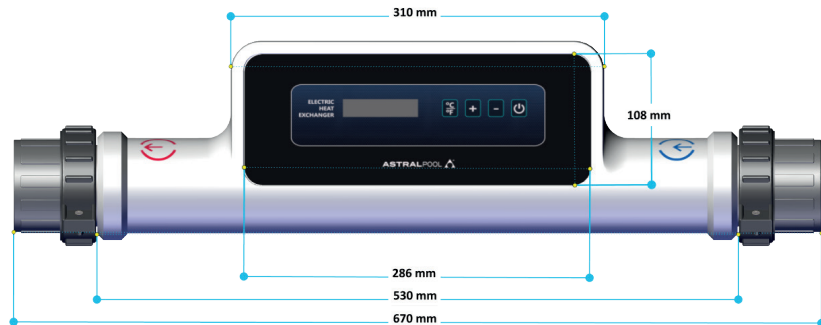

Алматы (7273)495-231
Ангарск (3955)60-70-56
Архангельск (8182)63-90-72
Астрахань (8512)99-46-04
Барнаул (3852)73-04-60
Белгород (4722)40-23-64
Благовещенск (4162)22-76-07
Брянск (4832)59-03-52
Владивосток (423)249-28-31
Владикавказ (8672)28-90-48
Владимир (4922)49-43-18
Волгоград (844)278-03-48
Вологда (8172)26-41-59
Воронеж (473)204-51-73
Екатеринбург (343)384-55-89

Иваново (4932)77-34-06
Ижевск (3412)26-03-58
Иркутск (395)279-98-46
Казань (843)206-01-48
Калининград (4012)72-03-81
Калуга (4842)92-23-67
Кемерово (3842)65-04-62
Киров (8332)68-02-04
Коломна (4966)23-41-49
Кострома (4942)77-07-48
Краснодар (861)203-40-90
Красноярск (391)204-63-61
Курск (4712)77-13-04
Курган (3522)50-90-47
Липецк (4742)52-20-81

Магнитогорск (3519)55-03-13
Москва (495)268-04-70
Мурманск (8152)59-64-93
Набережные Челны (8552)20-53-41
Нижний Новгород (831)429-08-12
Новокузнецк (3843)20-46-81
Ноябрьск (3496)41-32-12
Новосибирск (383)227-86-73
Омск (3812)21-46-40
Орел (4862)44-53-42
Оренбург (3532)37-68-04
Пенза (8412)22-31-16
Петрозаводск (8142)55-98-37
Псков (8112)59-10-37
Пермь (342)205-81-47

Ростов-на-Дону (863)308-18-15
Рязань (4912)46-61-64
Самара (846)206-03-16
Санкт-Петербург (812)309-46-40
Саратов (845)249-38-78
Севастополь (8692)22-31-93
Саранск (8342)22-96-24
Симферополь (3652)67-13-56
Смоленск (4812)29-41-54
Сочи (862)225-72-31
Ставрополь (8652)20-65-13
Сургут (3462)77-98-35
Сыктывкар (8212)25-95-17
Тамбов (4752)50-40-97
Тверь (4822)63-31-35

Тольятти (8482)63-91-07
Томск (3822)98-41-53
Тула (4872)33-79-87
Тюмень (3452)66-21-18
Ульяновск (8422)24-23-59
Улан-Удэ (3012)59-97-51
Уфа (347)229-48-12
Хабаровск (4212)92-98-04
Чебоксары (8352)28-53-07
Челябинск (351)202-03-61
Череповец (8202)49-02-64
Чита (3022)38-34-83
Якутск (4112)23-90-97
Ярославль (4852)69-52-93

Россия +7(495)268-04-70

Казахстан +7(7172)727-132

Киргизия +996(312)96-26-47

<https://astralpool.nt-rt.ru/> || aow@nt-rt.ru