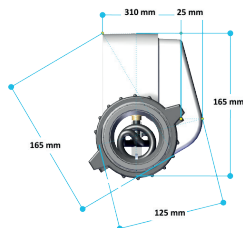

Алматы (7273)495-231
Ангарск (3955)60-70-56
Архангельск (8182)63-90-72
Астрахань (8512)99-46-04
Барнаул (3852)73-04-60
Белгород (4722)40-23-64
Благовещенск (4162)22-76-07
Брянск (4832)59-03-52
Владивосток (423)249-28-31
Владикавказ (8672)28-90-48
Владимир (4922)49-43-18
Волгоград (844)278-03-48
Вологда (8172)26-41-59
Воронеж (473)204-51-73
Екатеринбург (343)384-55-89

Иваново (4932)77-34-06
Ижевск (3412)26-03-58
Иркутск (395)279-98-46
Казань (843)206-01-48
Калининград (4012)72-03-81
Калуга (4842)92-23-67
Кемерово (3842)65-04-62
Киров (8332)68-02-04
Коломна (4966)23-41-49
Кострома (4942)77-07-48
Краснодар (861)203-40-90
Красноярск (391)204-63-61
Курск (4712)77-13-04
Курган (3522)50-90-47
Липецк (4742)52-20-81

Магнитогорск (3519)55-03-13
Москва (495)268-04-70
Мурманск (8152)59-64-93
Набережные Челны (8552)20-53-41
Нижний Новгород (831)429-08-12
Новокузнецк (3843)20-46-81
Ноябрьск (3496)41-32-12
Новосибирск (383)227-86-73
Омск (3812)21-46-40
Орел (4862)44-53-42
Оренбург (3532)37-68-04
Пенза (8412)22-31-16
Петрозаводск (8142)55-98-37
Псков (8112)59-10-37
Пермь (342)205-81-47

Ростов-на-Дону (863)308-18-15
Рязань (4912)46-61-64
Самара (846)206-03-16
Санкт-Петербург (812)309-46-40
Саратов (845)249-38-78
Севастополь (8692)22-31-93
Саранск (8342)22-96-24
Симферополь (3652)67-13-56
Смоленск (4812)29-41-54
Сочи (862)225-72-31
Ставрополь (8652)20-65-13
Сургут (3462)77-98-35
Сыктывкар (8212)25-95-17
Тамбов (4752)50-40-97
Тверь (4822)63-31-35

Тольятти (8482)63-91-07
Томск (3822)98-41-53
Тула (4872)33-79-87
Тюмень (3452)66-21-18
Ульяновск (8422)24-23-59
Улан-Удэ (3012)59-97-51
Уфа (347)229-48-12
Хабаровск (4212)92-98-04
Чебоксары (8352)28-53-07
Челябинск (351)202-03-61
Череповец (8202)49-02-64
Чита (3022)38-34-83
Якутск (4112)23-90-97
Ярославль (4852)69-52-93

Россия +7(495)268-04-70

Казахстан +7(7172)727-132

Киргизия +996(312)96-26-47

<https://astralpool.nt-rt.ru/> || aow@nt-rt.ru