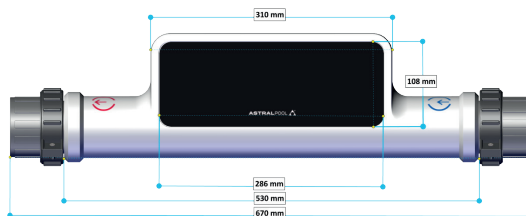

Алматы (7273)495-231
Ангарск (3955)60-70-56
Архангельск (8182)63-90-72
Астрахань (8512)99-46-04
Барнаул (3852)73-04-60
Белгород (4722)40-23-64
Благовещенск (4162)22-76-07
Брянск (4832)59-03-52
Владивосток (423)249-28-31
Владикавказ (8672)28-90-48
Владимир (4922)49-43-18
Волгоград (844)278-03-48
Вологда (8172)26-41-59
Воронеж (473)204-51-73
Екатеринбург (343)384-55-89

Иваново (4932)77-34-06
Ижевск (3412)26-03-58
Иркутск (395)279-98-46
Казань (843)206-01-48
Калининград (4012)72-03-81
Калуга (4842)92-23-67
Кемерово (3842)65-04-62
Киров (8332)68-02-04
Коломна (4966)23-41-49
Кострома (4942)77-07-48
Краснодар (861)203-40-90
Красноярск (391)204-63-61
Курск (4712)77-13-04
Курган (3522)50-90-47
Липецк (4742)52-20-81

Магнитогорск (3519)55-03-13
Москва (495)268-04-70
Мурманск (8152)59-64-93
Набережные Челны (8552)20-53-41
Нижний Новгород (831)429-08-12
Новокузнецк (3843)20-46-81
Ноябрьск (3496)41-32-12
Новосибирск (383)227-86-73
Омск (3812)21-46-40
Орел (4862)44-53-42
Оренбург (3532)37-68-04
Пенза (8412)22-31-16
Петрозаводск (8142)55-98-37
Псков (8112)59-10-37
Пермь (342)205-81-47

Ростов-на-Дону (863)308-18-15
Рязань (4912)46-61-64
Самара (846)206-03-16
Санкт-Петербург (812)309-46-40
Саратов (845)249-38-78
Севастополь (8692)22-31-93
Саранск (8342)22-96-24
Симферополь (3652)67-13-56
Смоленск (4812)29-41-54
Сочи (862)225-72-31
Ставрополь (8652)20-65-13
Сургут (3462)77-98-35
Сыктывкар (8212)25-95-17
Тамбов (4752)50-40-97
Тверь (4822)63-31-35

Тольятти (8482)63-91-07
Томск (3822)98-41-53
Тула (4872)33-79-87
Тюмень (3452)66-21-18
Ульяновск (8422)24-23-59
Улан-Удэ (3012)59-97-51
Уфа (347)229-48-12
Хабаровск (4212)92-98-04
Чебоксары (8352)28-53-07
Челябинск (351)202-03-61
Череповец (8202)49-02-64
Чита (3022)38-34-83
Якутск (4112)23-90-97
Ярославль (4852)69-52-93

Россия +7(495)268-04-70

Казахстан +7(7172)727-132

Киргизия +996(312)96-26-47

<https://astralpool.nt-rt.ru/> || aow@nt-rt.ru